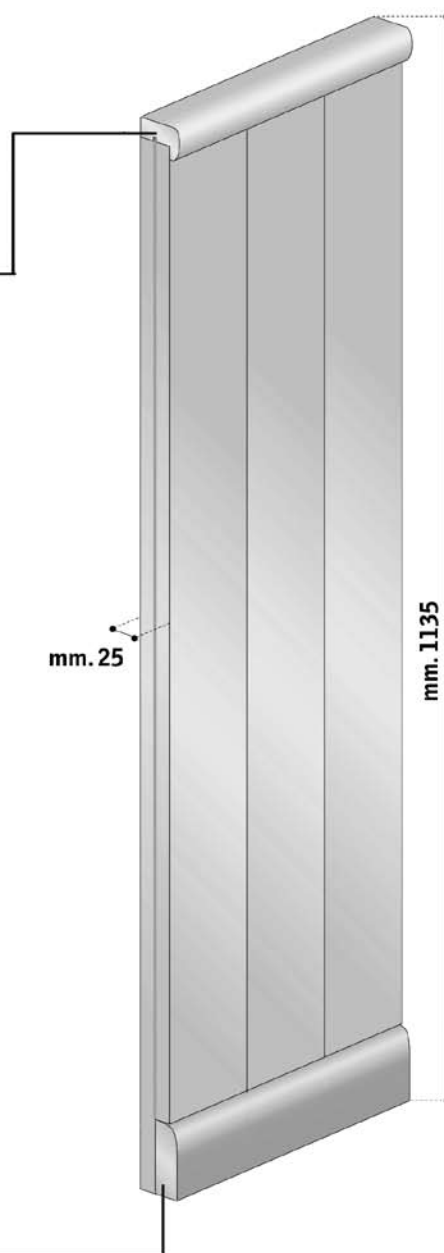

BOISERIE AFRODITE LE PERLE IN LEGNO

Boiserie composta da base e capitello in legno massello, rivestimento Plancia Unica (tre strati).

Boiserie composed of plinth and capital made of solid wood, single decking (three layers) wainscoting.

Capitello stondato
Shaped capital

Capitello taglio a 45°
45° cut capital

Capitello lineare
Linear capital

essenza e finitura
wood & finish

Rovere (Oak) Arcobaleno, Classici*

Rovere (Oak) I Bianchi,
Doghe del Mastro, Segato a mano*

Base stondata
Shaped plinth

Base taglio 45°
45° cut plinth

Base lineare
Linear plinth

* Kit di montaggio

Supporto in compensato marino con relative viti e tasselli per fissaggio a parete.
Adesivo poliuretanico monocomponente "Gutoid S 11" per l'incollaggio della base e del rivestimento Plancia unica.
Adesivo poliuretanico monocomponente "Silovil Flex" per l'incollaggio del capitello.