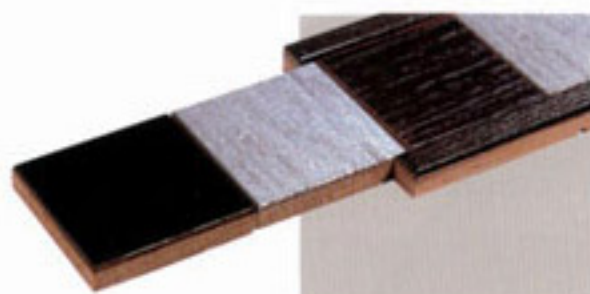

Al 603

P/48 CO 29 NERO
P/48 ALLUMINIO
MP/10 CO 29 NERO