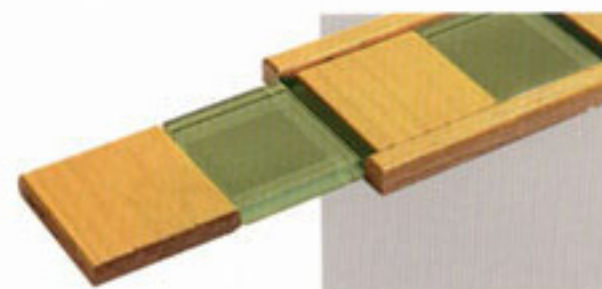

Si 211

P/48 CO 23 GIALLO
PV/48 VERDE
MP/10 CO 23 GIALLO