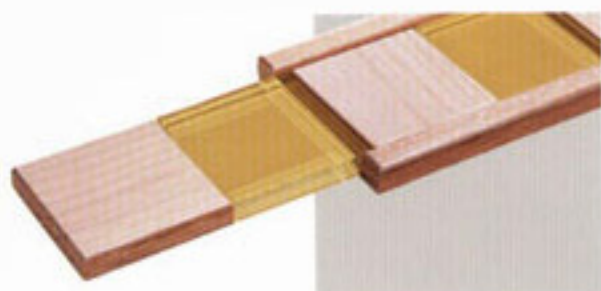

Si 201

P/48
PV/48
MP/10

CO 20 BIANCO
GIALLO
CO 20 BIANCO