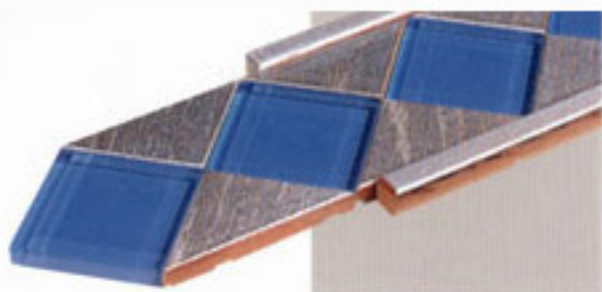

EI 401

T/48 ALLUMINIO
PV/48 AZZURRO
MP/10 ALLUMINIO