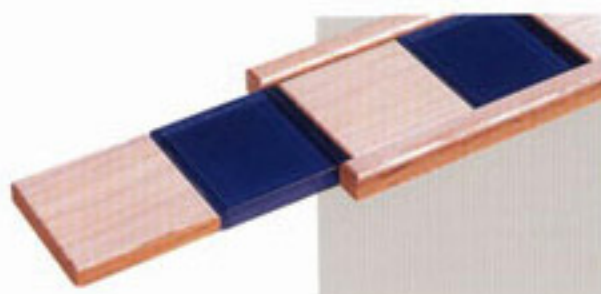

Si 202

P/48
PV/48
MP/10

CO 20 BIANCO
BLU
CO 20 BIANCO