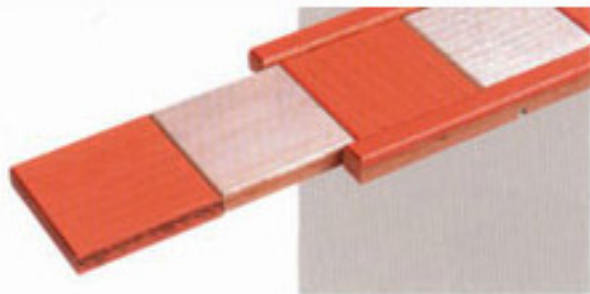

Al 601

P/48 CO 22 MELONE
P/48 CO 20 BIANCO
MP/10 CO 22 MELONE