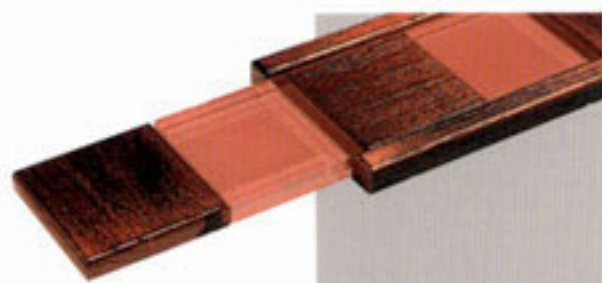

Si 208

P/48 RAME
PV/48 ROSA
MP/10 RAME