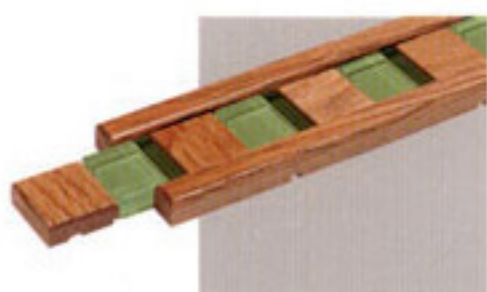

Na 311

P/23 ROVERE
PV/23 VERDE
MP/10 ROVERE