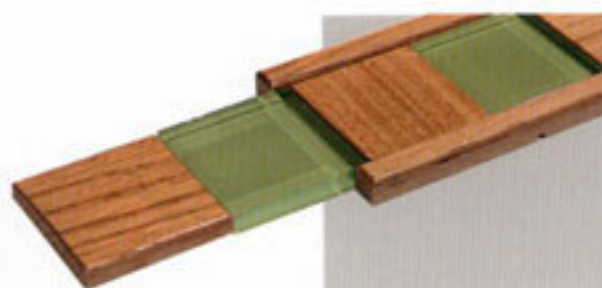

Si 212

P/48 ROVERE
PV/48 VERDE
MP/10 ROVERE